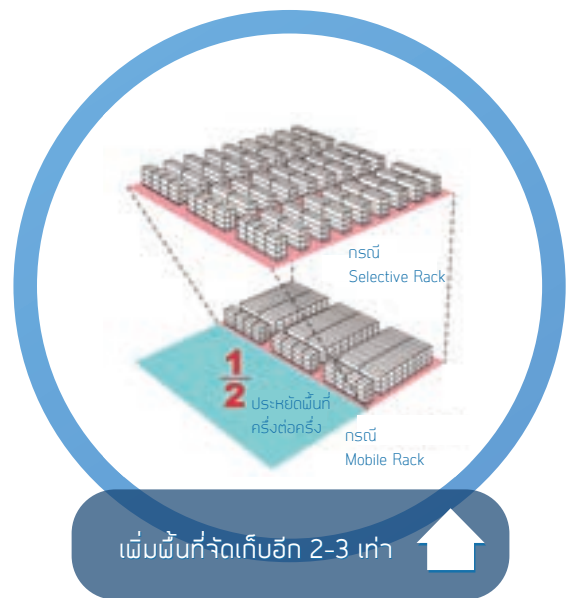

MOBILE RACK

เราพร้อมมอบ
Logistic Solution
อันทันสมัยที่เหมาะสมที่สุด
ให้กับลูกค้า

ด้วยผลงานการติดตั้งคลังสินค้าหลากหลายวงการธุรกิจ อาทิ ห้องแช่เย็น, ห้องแช่แข็ง, คลังเก็บวัตถุอันตราย, คลังเก็บสินค้าที่มีน้ำหนักมาก เราทุ่มเทและเต็มที่ในการสร้างคลังสินค้าหรือโรงงานให้เป็นแบบอัตโนมัติ เพื่อช่วยลดแรงงานคนและเพิ่มประสิทธิภาพในการใช้งานให้เกิดประโยชน์สูงสุด

เปลี่ยนพื้นที่ทางเดินเป็นพื้นที่จัดเก็บด้วย Mobile Rack

Mobile Rack สามารถขยับ Rack เพื่อเว้นทางให้ Forklift ผ่านได้ตามต้องการ เพิ่มพื้นที่จัดเก็บมากขึ้น 2-3 เท่าเมื่อเทียบกับ Rack ธรรมดาทั่วไปโดยการลดพื้นที่ทางเดินให้เหลือน้อยที่สุด

Mobile Rack ที่ใครๆ ก็สามารถใช้งานได้

ควบคุมและใช้งาน Mobile Rack ให้เคลื่อนที่ได้ง่าย ๆ เพียงปลายนิ้วสัมผัส และระบบป้องกันอุบัติเหตุที่สามารถหยุดได้ทันทีด้วยระบบเซนเซอร์ ในขณะที่ Rack เคลื่อนที่ไปสัมผัสโดนคนหรือสิ่งของ

ตัวอย่างการติดตั้งในไทย Mobile Rack ห้องแช่แข็งแบบมีรางนำทาง และแบบไร้ราง