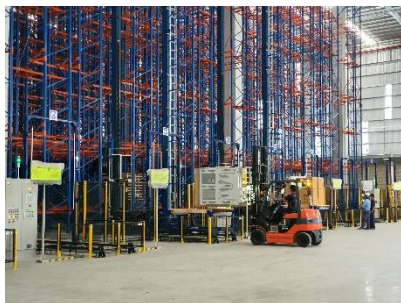

IHI Realize your dreams