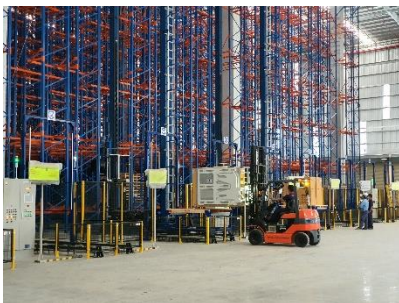

ภาพรวมของโครงการ

ก่อนหน้านี้พื้นที่ใน Warehouse มีพื้นที่จำกัดและไม่เพียงพอต่อปริมาณการจัดเก็บ ความสามารถในการตรวจสอบข้อมูลหรือหาสินค้ายังเป็นระบบ Manual ทำให้การทำงานล่าช้า เนื่องจากใช้เวลานานในการค้นหาสินค้า ระบบคลังสินค้าอัตโนมัติหรือ AS/RS ของ IHI ช่วยจัดการพื้นที่การจัดเก็บได้เต็มประสิทธิภาพและปรับปรุงระบบปฏิบัติการใหม่ช่วยลดเวลาในการขนถ่ายลง รวมทั้ง ลดต้นทุนและประหยัดแรงงาน